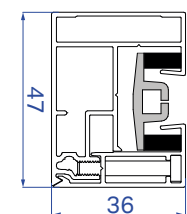

Abmessungen	B1085 SR/C ZIP	B1100 SR/C ZIP	B1350 C ZIP
	max 1,80 m	max 3,50 m	max 6 m
	0,80 - 3,60 m	0,80 - 4 m	0,80 - 6 m
	1,60 m - 7,20 m		nicht möglich
	6,5 m ² - 13 m ²	14 m ² - 25,2 m ²	max 18 m ²
	8,50 cm x 8,50 cm	11 cm x 11 cm	13,50 cm x 13,50 cm
	Tücher (Sergé 600) - Soltis 86 - Soltis 92 - Blockout Lunar (Verdunkelung)		
	Somfy Motor IO		

FARBEN

Runde Kasette

Eckige Kasette

System für exzellentes Spannen von Tüchern

RAL 9016	RAL 9001
ANO 20 µm	RAL 7016 ST
RAL 8019	OPTION

ZIP Clips

ZIP Screw