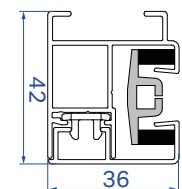

Abmessungen	B1085 SR/C ZIP	B1100 SR/C ZIP	B1350 C ZIP
	max 1,80 m	max 3,50 m	max 6 m
	0,80 - 3,60 m	0,80 - 4 m	0,80 - 6 m
	1,60 m - 7,20 m		nicht möglich
	6,5 m ² - 13 m ²	14 m ² - 25,2 m ²	max 18 m ²
	8,50 cm x 8,50 cm	11 cm x 11 cm	13,50 cm x 13,50 cm
	Tücher (Sergé 600) - Soltis 86 - Soltis 92 - Blockout Lunar (Verdunkelung)		
	Somfy Motor IO		

FARBEN

Runde Kasette

Eckige Kasette

System für exzellentes Spannen von Tüchern

RAL 9016	RAL 9001
ANO 20 µm	RAL 7016 ST
RAL 8019	OPTION

ZIP Clips

ZIP Screw