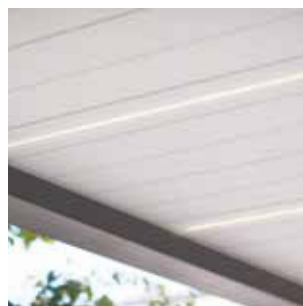

VANTAGGI IN TERMINI DI FLESSIBILITÀ

B720

VANTAGGI IN TERMINI DI FLESSIBILITÀ

Il modello B720 è la copertura per esterni che offre la maggiore flessibilità. La combinazione di una parte del tetto fissa in vetro o in pannelli sandwich con una parte del tetto a lamelle orientabili offre numerose possibilità. Un ambiente riparato dove riporre i mobili o per una cucina da esterno, come tettoia di un elegante bar o come ripostiglio in giardino in combinazione con una piacevole terrazza.

SPECIFICHE

- Ingresso ottimale di luce con la parte in vetro fissa
- Disponibile in pannelli in vetro o sandwich
- Design elegante
- Sistema di drenaggio dell'acqua integrato nei montanti

VANTAGGI

- ✔ Perfetto dosaggio di luce, ombra e ventilazione
- ✔ Design più elegante che mai
- ✔ Incidenza ottimale della luce in casa scegliendo il tetto in vetro
- ✔ Nessuna vite a vista

OPTIONAL

Luci LED dimmerabili

Le luci LED lungo le lamelle creano un ottimo effetto luce. Le luci sono regolabili in intensità per ottenere l'atmosfera desiderata. LED spot possibile nelle travi intermedie, possono essere installati lungo tutta la struttura.