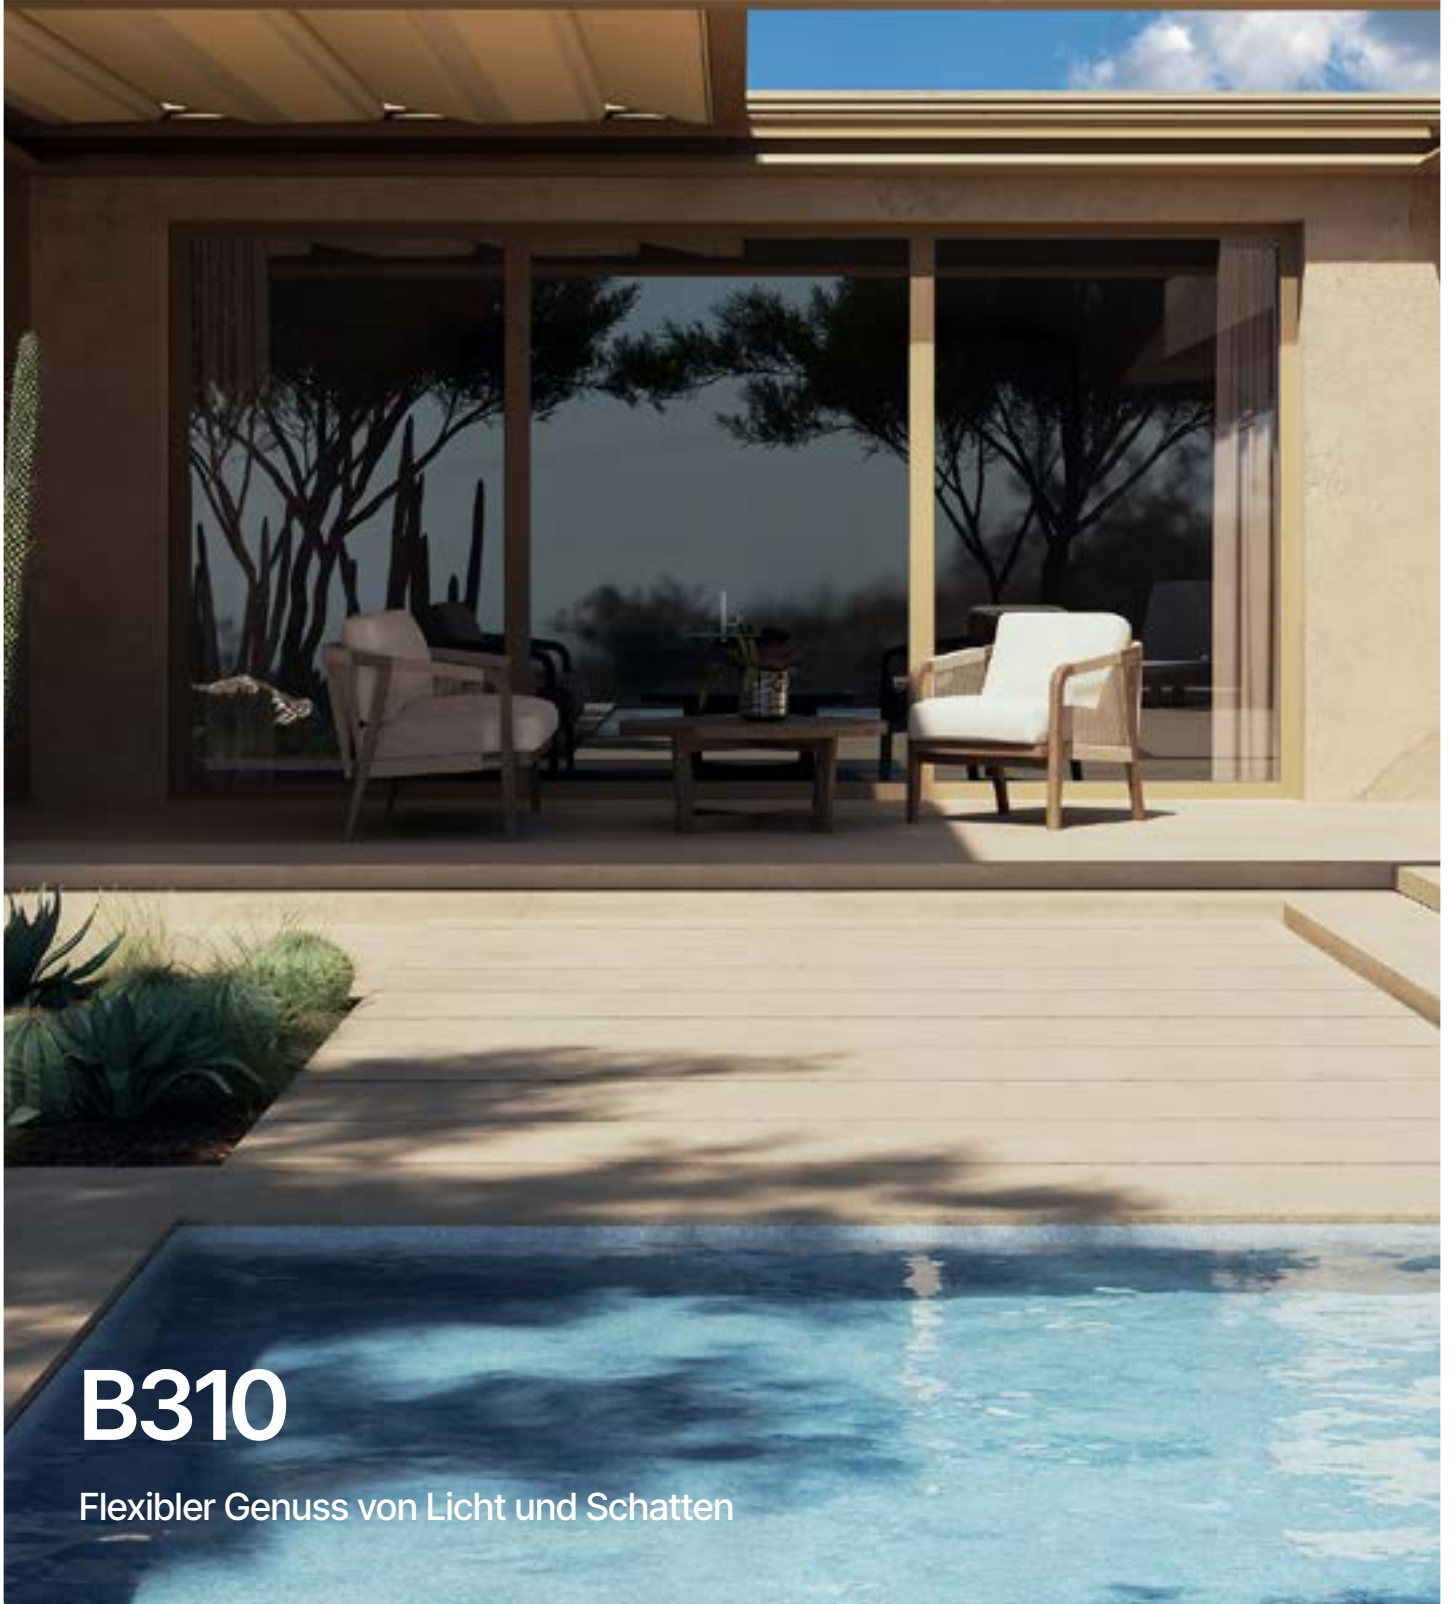

BRUSTOR®

sun · shade · shelter

B310

Flexibler Genuss von Licht und Schatten

B310

Flexibler Genuss von Licht und Schatten

Die B310 bietet eine elegante und vielseitige Lösung, um das ganze Jahr über Ihre Terrasse zu genießen. Diese Pergola-Markise mit Tuchdach vereint ein klares Design mit außergewöhnlicher Benutzerfreundlichkeit, vollständig auf Ihr Haus und Ihren Außenbereich abgestimmt. Sie wählen selbst die Farbe und die Abmessungen. Somit passt sich die B310 nahtlos an Ihren Stil an.

Das innovative Tuchdach sorgt für das perfekte Gleichgewicht zwischen Licht und Schatten. Vollständig aufgerollt genießen Sie im Innenraum maximalen Lichteinfall und ein offenes Gefühl. Wenn das Tuch ausgerollt ist, bietet es einen wirksamen Schutz vor Sonne, UV-Strahlen und Regen. Somit können Sie bei jedem Komfort draußen sitzen bleiben.

Dank des äußerst kompakten Systems öffnet sich das Tuchdach bis zu 91 %, was für ein unvergleichliches Raumgefühl sorgt. Außerdem profitieren Sie von umfangreichen Personalisierungsmöglichkeiten wie einer RAL-Farbe Ihrer Wahl, Terrassenheizung, Aufbauscreens oder Schiebewänden sowie stimmungsvoller LED-Beleuchtung. So schaffen Sie mühelos eine stimmungsvolle und funktionale Außenumgebung, ganz nach Ihren Wünschen.

Maximale Abmessungen

Einzeldach 7,00 × 4,50 m

Farben

Standardfarben Tragestruktur

- RAL7016 ST
- RAL7039 ST
- RAL9005 ST
- RAL9016 ST

Alle RAL-Farben optional

Tücher

Swela New Light Elegance Perla Komplette Kollektion verfügbar