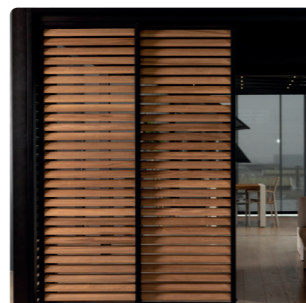

Schuifwanden

Met de optionele schuifwanden creëert u eenvoudig extra beschutting tegen wind, regen of inkijk. Kies voor volledige houten lamellen of aluminium lamellen in woodlook of RAL kleur naar keuze.